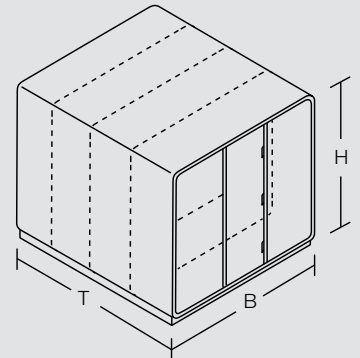

Ausstattung und Eigenschaften

Abmessungen

B: 2600 mm

T: 1800 to 3600 mm

H: 2300 mm

- | | | |
|--|---|---|
| <ul style="list-style-type: none"> 1 Schalldämpfendes Glas 2 Tür im Rahmen aus Aluminiumprofil mit Schalldämmung 3 Hochwertige, schallabsorbierende Polsterung 4 Optional – ergonomischer, modularer Tisch | <ul style="list-style-type: none"> 5 LED-Beleuchtung mit Intensitätsregulierung 6 Effektives Belüftungssystem (in der Basisversion, ohne Klimaanlage) 7 Möglichkeit, einen Fernseher zu montieren 8 elektrische Steckdose (230V + USB + RJ45) | <ul style="list-style-type: none"> 9 Nivellierter Boden 10 Konstruktion, die das Bewegen des Produkts nach einer teilweisen Demontage ermöglicht 11 Platz für 4, 6 oder 8 Stühle (je nach der Anzahl der Module) |
|--|---|---|

Verfügbare Versionen von Hush Meet L

2 Module

2600x1800x2300
Komfort für Treffen von 4 Menschen

3 Module

2600x2700x2300
Komfort für Treffen von 6 Menschen

4 Module

2600x3600x2300
Komfort für Treffen von 8 Menschen