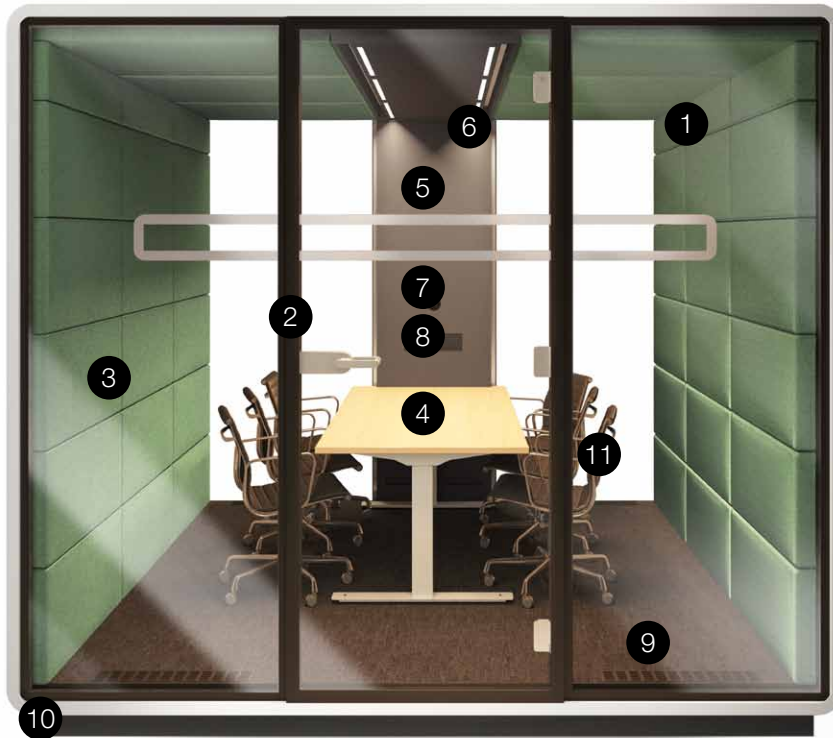

— Hush Meet L ist ein perfekter Platz für:

Treffen, die Privatsphäre erfordern

Formelle Treffen

— Warum Hush Meet L ist eine außergewöhnliche Lösung?

Klimaanlage

Das Produkt in der Version mit der Klimaanlage wird den thermischen Komfort der Sitzungsteilnehmer sichern.

Mobilität

Möglichkeit, die gesamte Box nach einer teilweisen Demontage zu bewegen.

Modularität

Möglichkeit, das Hush Meet L-System um zusätzliche zentrale Module auszubauen.

Akustik

Akustische Glaspaneele und die Polsterung begrenzen effektiv die Schallausbreitung.

Ausstattung und Eigenschaften

Abmessungen

B: 2600 mm

T: 1800 to 3600 mm

H: 2300 mm

- | | | |
|--|---|---|
| <ul style="list-style-type: none"> 1 Schalldämpfendes Glas 2 Tür im Rahmen aus Aluminiumprofil mit Schalldämmung 3 Hochwertige, schallabsorbierende Polsterung 4 Optional – ergonomischer, modularer Tisch | <ul style="list-style-type: none"> 5 LED-Beleuchtung mit Intensitätsregulierung 6 Effektives Belüftungssystem (in der Basisversion, ohne Klimaanlage) 7 Möglichkeit, einen Fernseher zu montieren 8 elektrische Steckdose (230V + USB + RJ45) | <ul style="list-style-type: none"> 9 Nivellierter Boden 10 Konstruktion, die das Bewegen des Produkts nach einer teilweisen Demontage ermöglicht 11 Platz für 4, 6 oder 8 Stühle (je nach der Anzahl der Module) |
|--|---|---|

Verfügbare Versionen von Hush Meet L

2 Module

2600x1800x2300
Komfort für Treffen von 4 Menschen

3 Module

2600x2700x2300
Komfort für Treffen von 6 Menschen

4 Module

2600x3600x2300
Komfort für Treffen von 8 Menschen