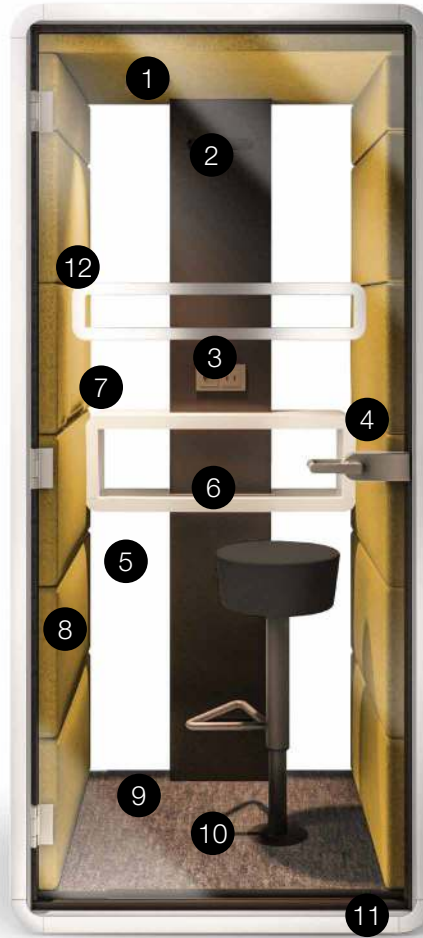

■ Hush Phone das ist ein idealer Platz für:

Video-Konferenz

Handelsverhandlungen

vertrauliches
Telefongespräch

■ Wir haben uns um alles gekümmert

Kompakt

Hush Phone nimmt weniger als 1 Quadratmeter ein - kleine Abmessungen und Gewicht machen es möglich, sich an die Bedürfnisse jeder Organisation anzupassen.

Funktionell

Es besitzt Beleuchtung, Lüftungssystem, Klapptisch auf Laptop, Steckdose 230V und USB.

Bequem zu bedienen

Dank der Armlehne, des Bewegungssensors zur Steuerung der Beleuchtung und der Rückwand aus Glas bietet Hush Phone außerordentlichen Bedienungskomfort an.

Zugeschnitten auf Ihre Bedürfnisse

Durchdachte Design - und Konfigurationsmöglichkeiten, dank denen sich Hush Phone problemlos in jeden Büroraum integrieren lässt.

Ausstattung und Eigenschaften

- 1 LED - Beleuchtung mit Dimmer
- 2 Belüftung mit Anwesenheitssensor
- 3 Steckdose (230 V und USB)
- 4 Tür in Aluminiumprofilen und ein hochwertiger Dichtung sorgen für eine effektive Schallabsorption
- 5 Glas mit akustischen Eigenschaften
- 6 Ergonomisches Bord
- 7 Beleuchtung einen Klapptisch auf Laptop
- 8 Leichte, akustische Wände
- 9 Integral Teppichboden
- 10 Optional - ein komfortabler und ergonomischer Hoker, der am Boden befestigt ist
- 11 Nivellierter Fussboden
- 12 Antikollisions - Markierung

- +  kompakte Höhe 2200mm
-  viel bessere Schallabsorption
-  Starke Rahmenkonstruktion

Produktübersicht (mm)

W: 1000 D: 900 H: 2200

Farbübersicht

Außenfarben

ABB

AGC

die mittlere Säule