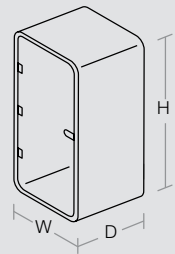

Zugeschnitten auf Ihre Bedürfnisse

Durchdachte Design - und Konfigurationsmöglichkeiten, dank denen sich Hush Phone problemlos in jeden Büroraum integrieren lässt.

Ausstattung und Eigenschaften

- 1 LED - Beleuchtung mit Dimmer
- 2 Belüftung mit Anwesenheitssensor
- 3 Steckdose (230 V und USB)
- 4 Tür in Aluminiumprofilen und ein hochwertiger Dichtung sorgen für eine effektive Schallabsorption
- 5 Glas mit akustischen Eigenschaften
- 6 Ergonomisches Bord
- 7 Beleuchtung einen Klapptisch auf Laptop
- 8 Leichte, akustische Wände
- 9 Integral Teppichboden
- 10 Optional - ein komfortabler und ergonomischer Hoker, der am Boden befestigt ist
- 11 Nivellierter Fussboden
- 12 Antikollisions - Markierung

- +  kompakte Höhe 2200mm
-  viel bessere Schallabsorption
-  Starke Rahmenkonstruktion

Produktübersicht (mm)

W: 1000 D: 900 H: 2200

Farbübersicht

Außenfarben

ABB

AGC

die mittlere Säule