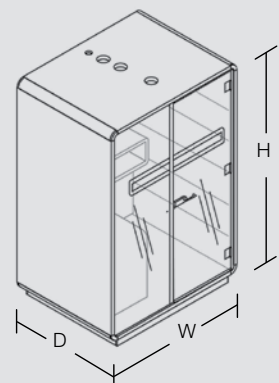

## Ausstattung und Eigenschaften

- 1 LED – Beleuchtung mit Dimmer
- 2 Als Option – Bluetooth Lautsprecher
- 3 Belüftung mit Anwesenheitssensor
- 4 Antikollisions - Markierung
- 5 Glas mit akustischen Eigenschaften
- 6 Geräumiger Fachboden mit Aufhänger
- 7 Schreibtisch mit manueller Höhenverstellung im Bereich 670-1250 mm
- 8 Steckdose (230 V und USB)
- 9 Tür in Aluminiumprofilen mit hochwertiger Dichtung sorgen für effektive Schallabsorption
- 10 Nivellierbarer Fußboden
- 11 Die Konstruktion des Produktes ermöglicht schnelle Umstellung ohne Notwendigkeit der Demontage.

Ebenfalls in der Variante mit klassischem Schreibtisch ohne Höhenverstellung der Tischplatte erhältlich.

Produktübersicht

W: 1600 mm

D: 1200 mm

H: 2300 mm