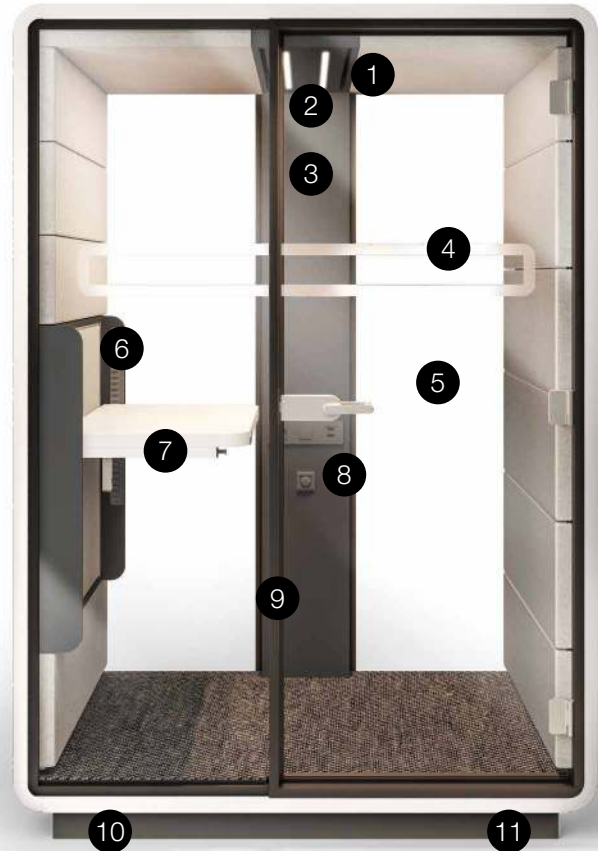

### Masse

Hush Work beansprucht weniger als 2 Quadratmeter Platz und passt in fast jedem Büroraum.

### Faciliteiten

HUSH Work bildet ein unabhängiger Raum mit Stromanschluss, das bequeme Bedingungen für individuelle Arbeit in Konzentration versichert.

### Ergonomie

Es verfügt über einen Schreibtisch mit manueller Höhenverstellung, die intuitiv und einfach zu bedienen ist, sowie keine Stromversorgung erfordert. Dies hat erhebliche Auswirkungen auf die Benutzerfreundlichkeit des Produktes..

## Ausstattung und Eigenschaften

- 1 LED – Beleuchtung mit Dimmer
- 2 Als Option – Bluetooth Lautsprecher
- 3 Belüftung mit Anwesenheitssensor
- 4 Antikollisions - Markierung
- 5 Glas mit akustischen Eigenschaften
- 6 Geräumiger Fachboden mit Aufhänger
- 7 Schreibtisch mit manueller Höhenverstellung im Bereich 670-1250 mm
- 8 Steckdose (230 V und USB)
- 9 Tür in Aluminiumprofilen mit hochwertiger Dichtung sorgen für effektive Schallabsorption
- 10 Nivellierbarer Fußboden
- 11 Die Konstruktion des Produktes ermöglicht schnelle Umstellung ohne Notwendigkeit der Demontage.